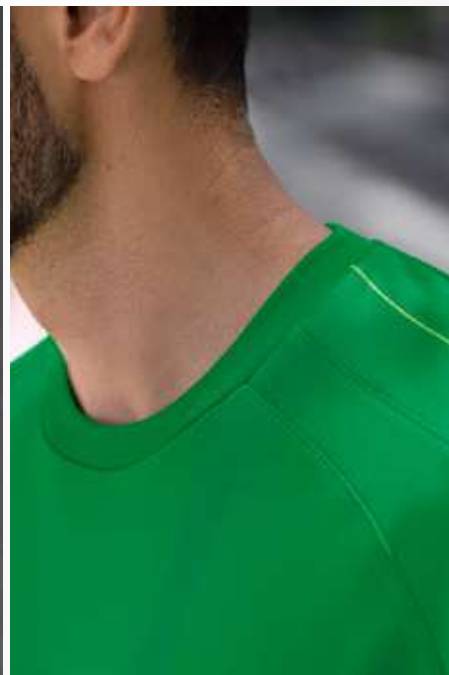

3102101
schwarz

GERIPPTER RUNDHALSAUSSCHNITT