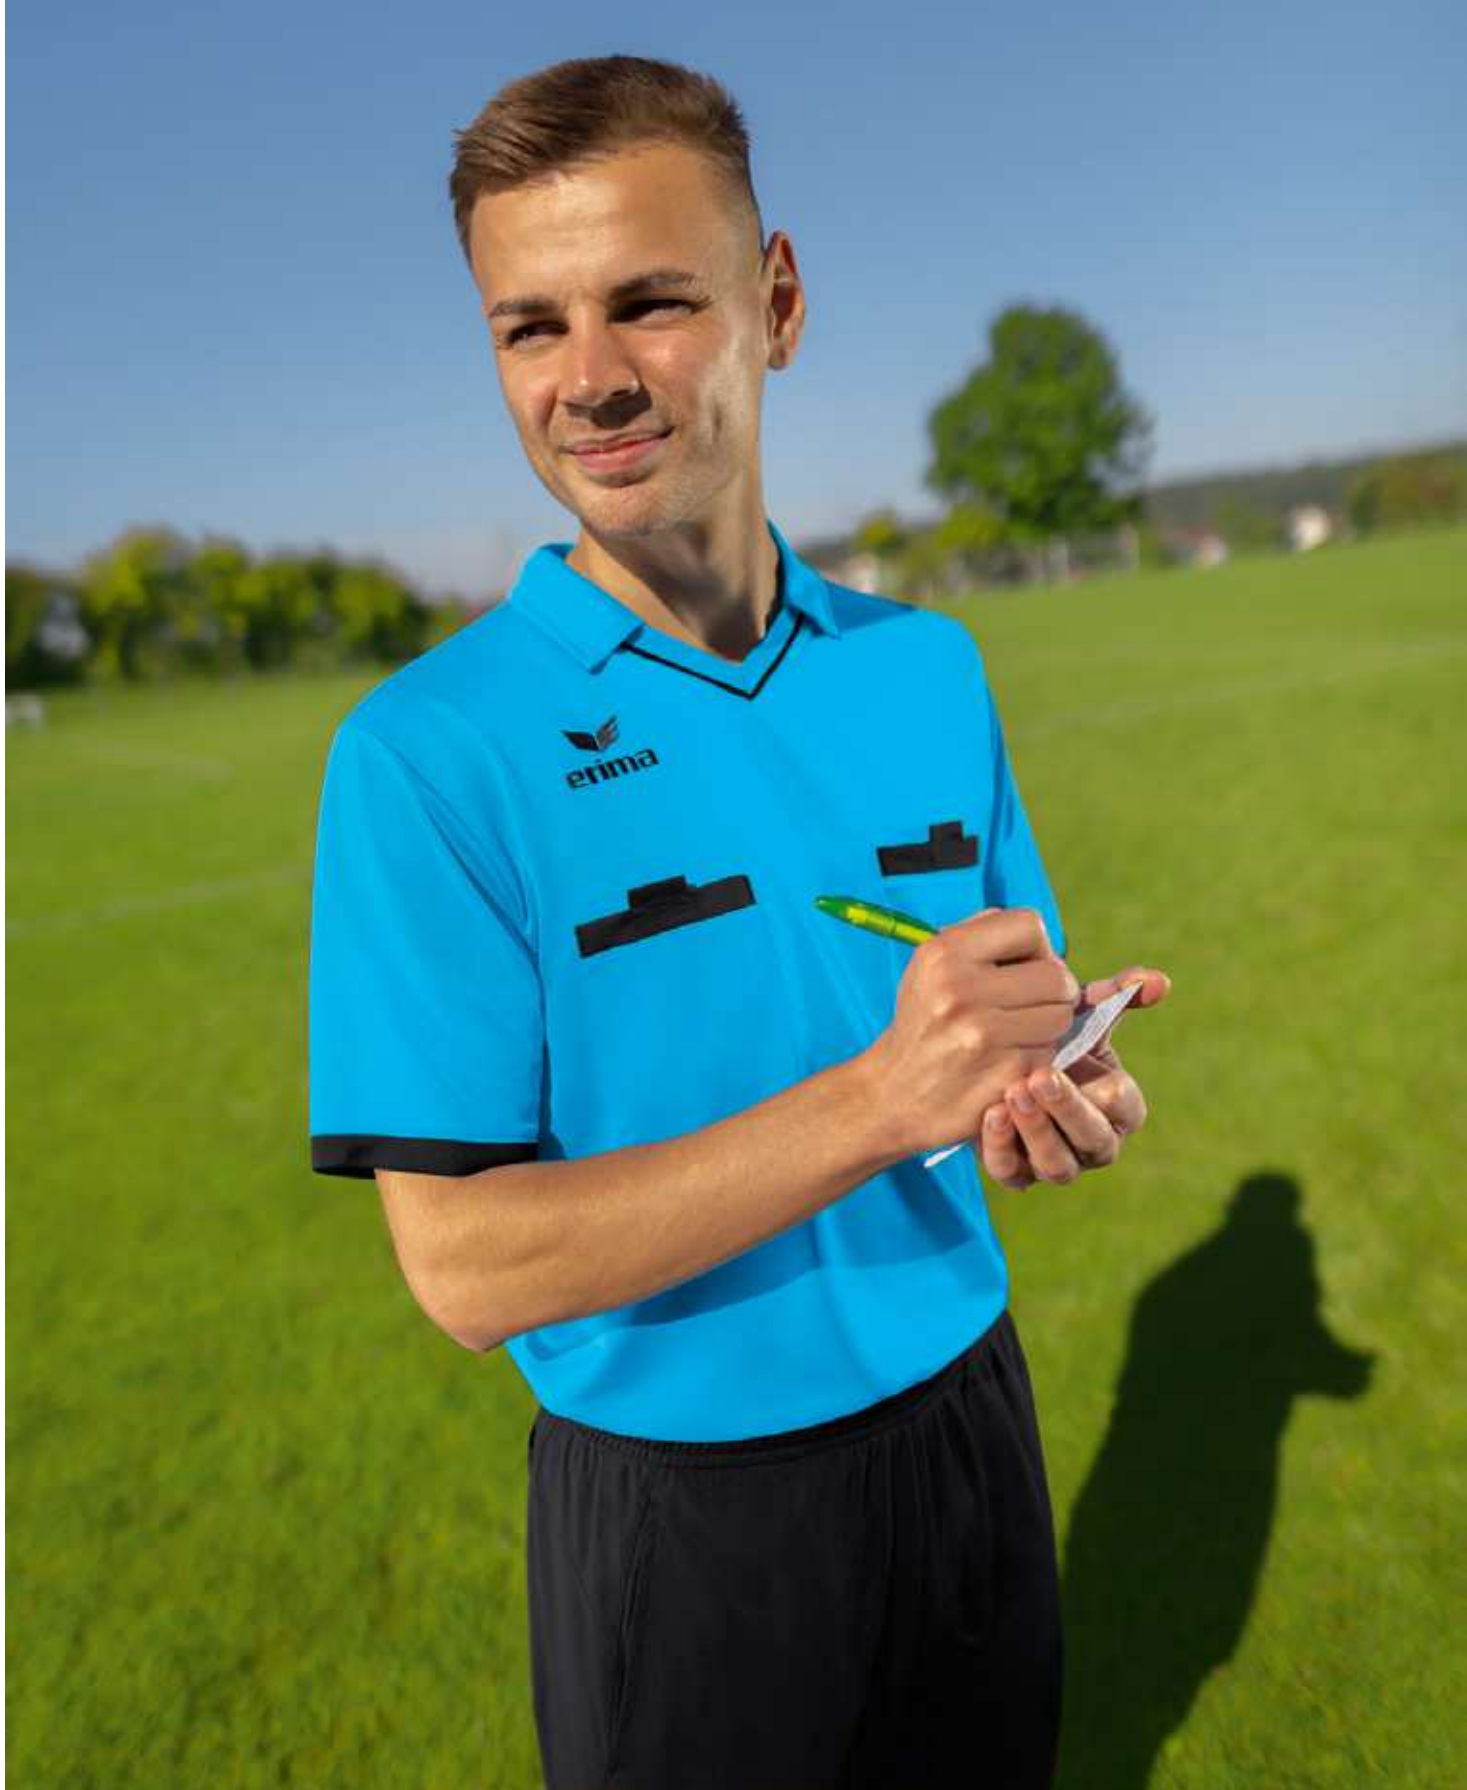

7402302 Gr. 5 EUR 19,99\*

Gr. 5, 7402302  
weiß/rot/gelb