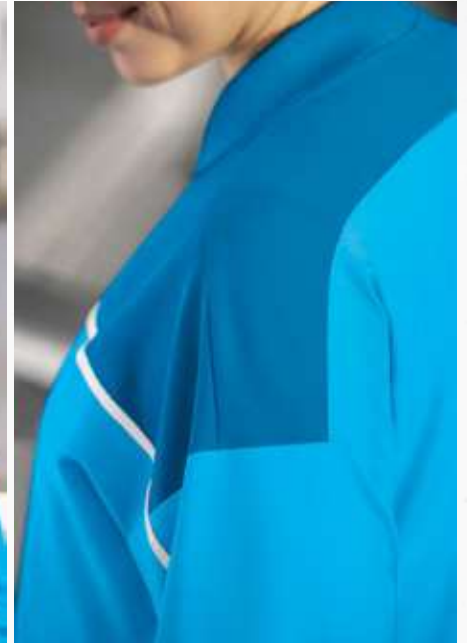

LEICHTES, ELASTISCHES FUNKTIONSMATERIAL