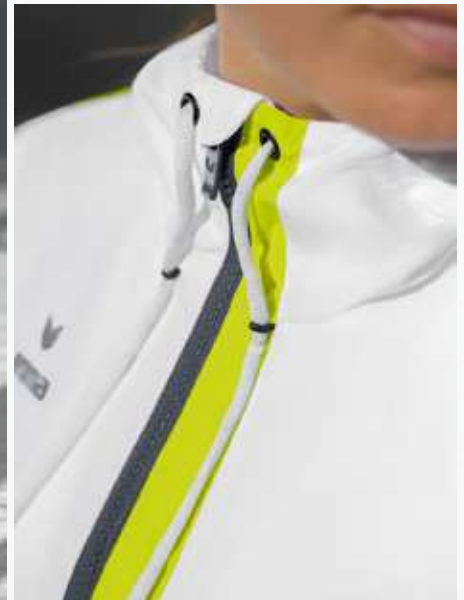

2062011  
schwarz

HOHER KRAGEN UND  
GROSSE KAPUZE MIT KORDELZUG

**EUR 49,99\***

LEICHTES FUNKTIONSMATERIAL

HOHER KRAGEN MIT KAPUZE

**SQUAD TRACKTOP JACKE MIT KAPUZE**

Sportlich unterwegs - zum Training und im Alltag.