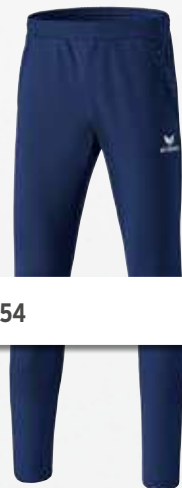

3100705
new navy