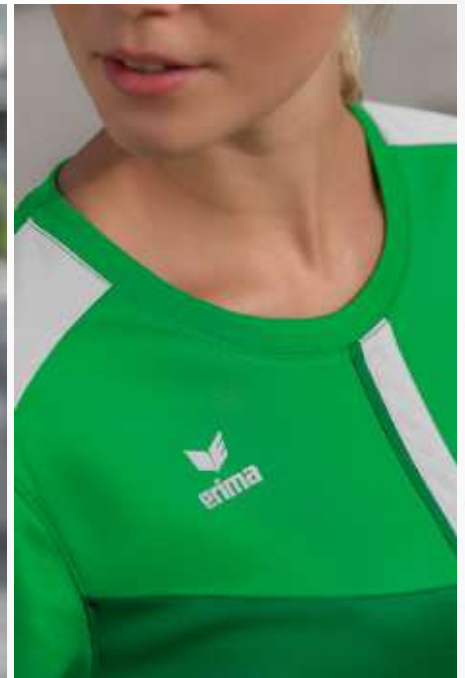

1102007
new navy/silver grey

GERIPPTER RUNDHALSAUSSCHNITT