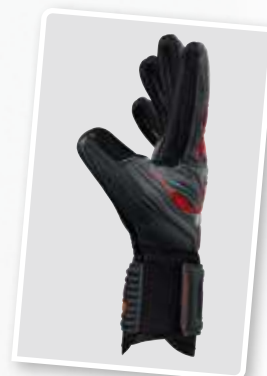

4 - 7,5 in halben Größen,  
8 - 11 in ganzen Größen

EUR 44,99\*

7222204  
fiery coral/schwarz