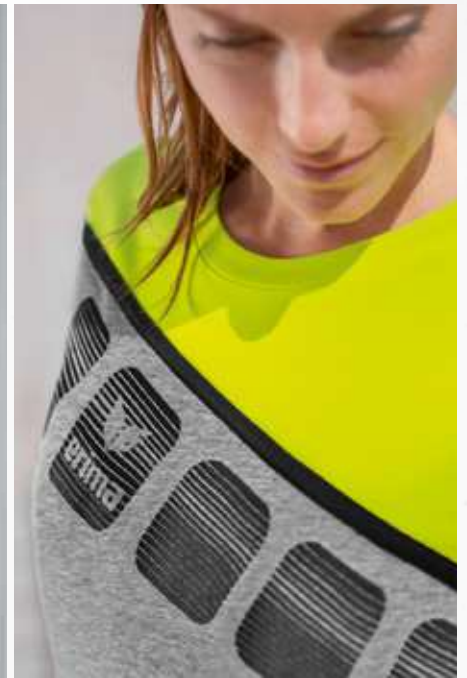

1071915  
oriental blue melange/grau melange/weiß

1071916  
new navy/rot/weiß

1071917  
grau melange/lime pop/schwarz

1071918  
weiß/oriental blue/colonial blue

1071919  
weiß/love rose/peach

EUR 39,99\*  
EUR 49,99\*