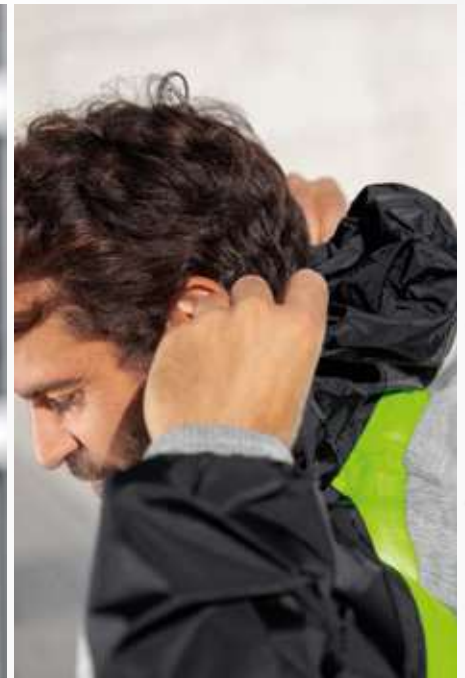

**109330**  
 schwarz

**109331**  
 new royal

**109332**  
 rot

**109336**  
 new navy

EUR 84,99\*  
EUR 94,99\*

EUR 42,99\*  
EUR 47,99\*

HOHER KRAGEN MIT INTEGRIERTER KAPUZE

HOHER KRAGEN MIT INTEGRIERTER KAPUZE