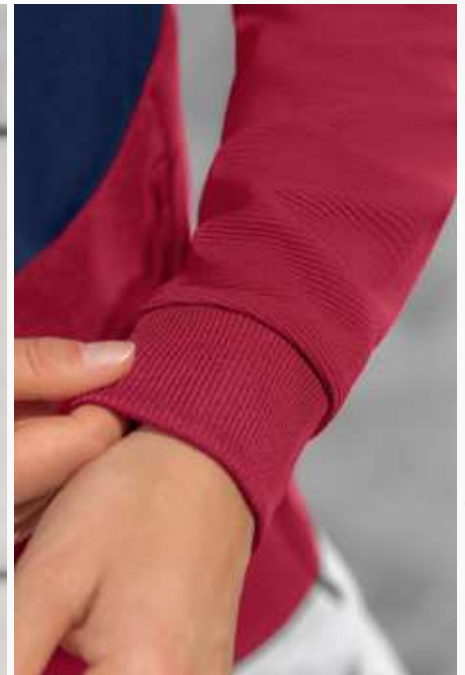

 1102311  
new navy

 1102312  
slate grey

EUR 64,99\*

EUR 69,99\*

RIPPBÜNDCHEN AM ÄRMEL UND HINTEN AM SAUM

HOHER KRAGEN MIT KAPUZE UND KORDELZUG

**SQUAD  
TRAININGSJACKE MIT KAPUZE**

Jede Menge Kombinationsmöglichkeiten.