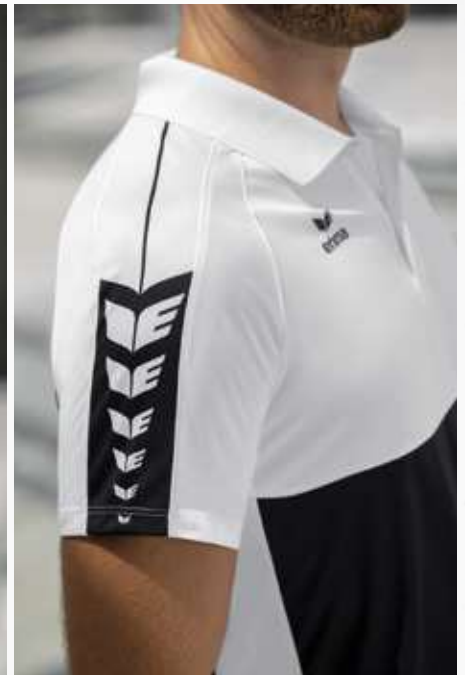

ERIMA SCHWINGEN-DESIGN AUF DER SCHULTER