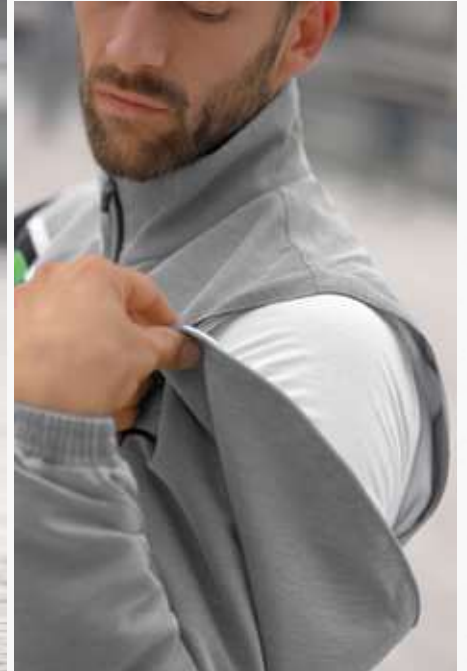

ABNEHMBARE ÄRMEL

5-C JACKE MIT ABNEHMBAREN ÄRMELN

Wetterfeste Jacke und Weste in einem.

- Elastisches, feuchtigkeitsregulierendes Material
- Abnehmbare Ärmel
- Innenfutter aus Fleece
- Seitliche Reißverschlusstaschen
- Wind- und wasserabweisend
- Stylisher 5-C Print in 3D-Optik
- Innentasche mit Klettverschluss

Material: 100% Polyester

Erwachsene: Gr. S-XXXXL EUR 94,99*

5-C ALLWETTERJACKE

Wasserdichte Allwetterjacke für jede Wetterlage.

- Wasserdichtes Obermaterial mit verschweißten Hauptnähten
- Hoher Stehkragen mit integrierter Kapuze
- Geöffnetes Innenfutter für optimale Veredelung
- Seitliche Reißverschlusstaschen
- 1.200 mm Wassersäule
- Stylisher 5-C Print in 3D-Optik

Material: 100% Polyamid
Einsätze: 100% Polyester
(schwarz/grau melange/weiß)

Kinder: Gr. 128-164 EUR 54,99*
Erwachsene: Gr. S-XXXL EUR 59,99*

TRAININGSHOSE MIT WADENEINSATZ 2.0

Uneingeschränkte Bewegungsfreiheit.

- Beinabschluss mit enganliegendem Wadeneinsatz und Reißverschluss
- Schmäler Schnitt
- Enorm strapazierfähig durch robustes Polyester-material
- Seitliche Eingriffstaschen mit Reißverschluss

Material: 100% Polyester

Kinder: Gr. 116-164 EUR 31,99*
Erwachsene: Gr. S-XXXL EUR 36,99*