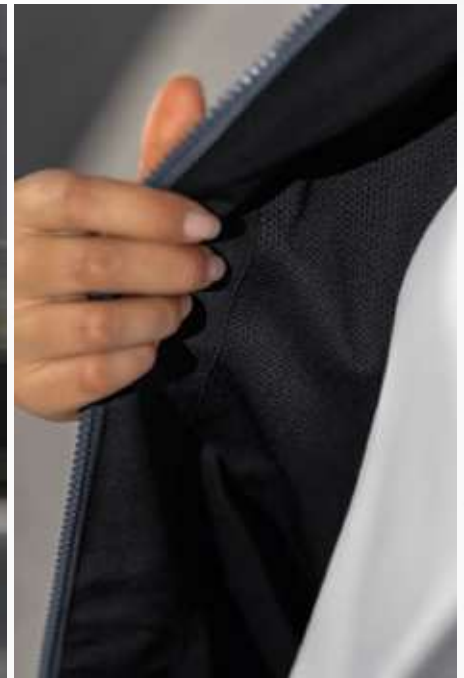

2062011  
schwarz

HOHER KRAGEN UND  
GROSSE KAPUZE MIT KORDELZUG

**EUR 49,99\***

LEICHTES FUNKTIONSMATERIAL

HOHER KRAGEN MIT KAPUZE

**SQUAD TRACKTOP JACKE MIT KAPUZE**

Sportlich unterwegs - zum Training und im Alltag.