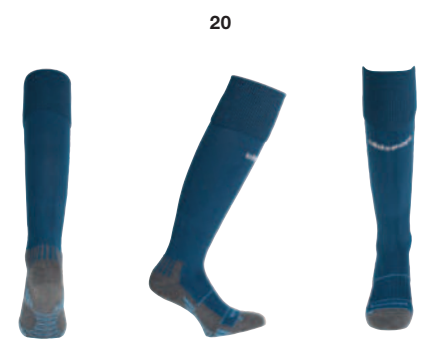

TUBE IT TAPE

Art.: 100 1211

Größe: 4 m lang, 7,5 cm breit **4,99 EUR**

Material: 95 % Polypropylen, 5 % Elasthan

01 schwarz, 02 blau, 03 rot, 04 weiß, 05 marine, 06 limonengelb

Team Pro Player Stutzenstrumpf