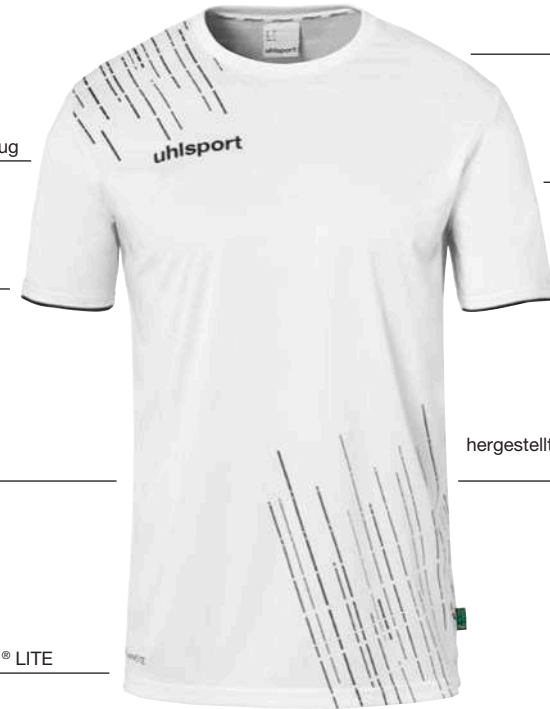

02

gedruckter uhlsport-Schriftzug

kontrastfarbene Unterlegung an Ärmelsaum

Trikot und Shorts im Score Design

smartbreathe® LITE

Shorts ohne Innenslip

kontrastfarbene Unterlegung an Beinsaum

Rundhalsausschnitt