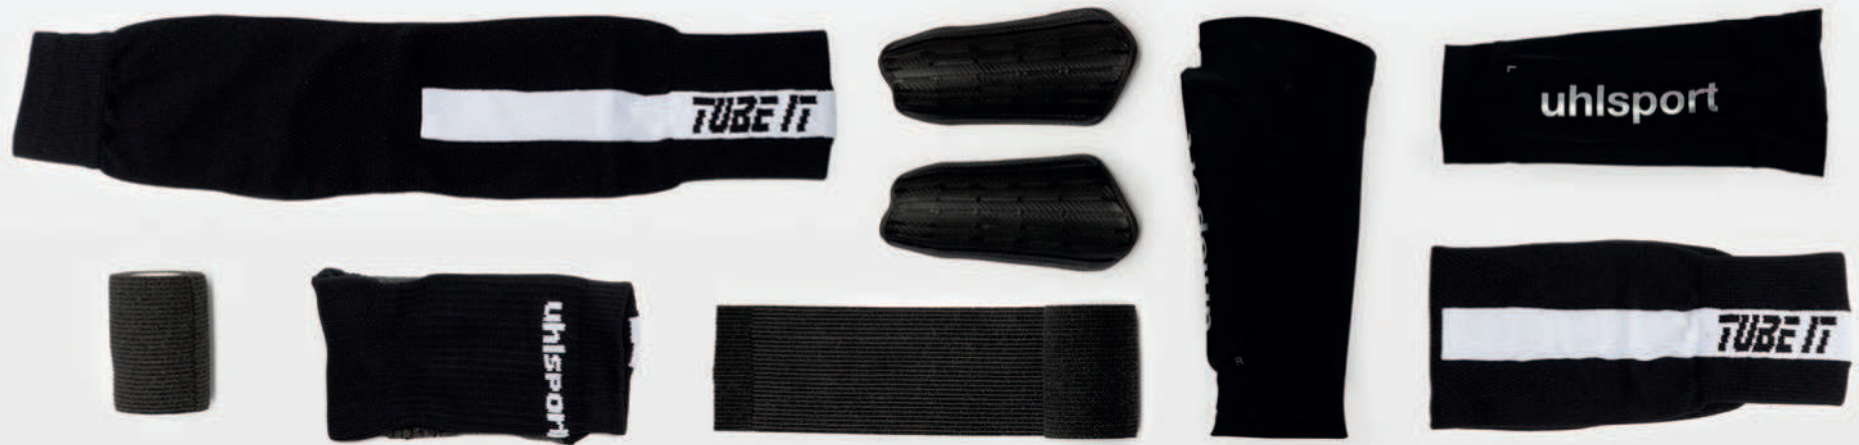

Wear
your
own
socks

TUBE IT

MESH-EINSATZ

erhöhte Ventilation

ANATOMISCH GEFORMT

zusätzlicher Tragekomfort

FLEXIBLE RIPPE

erleichterter Einstieg, fixiert
Schienbeinschoner

ANTI-RUTSCH-ZONE

für maximale Stabilität

SELBSTHAFTEND

für maximale Flexibilität

KOMPRESSIONSSTRUMPF

optimale Blutzirkulation