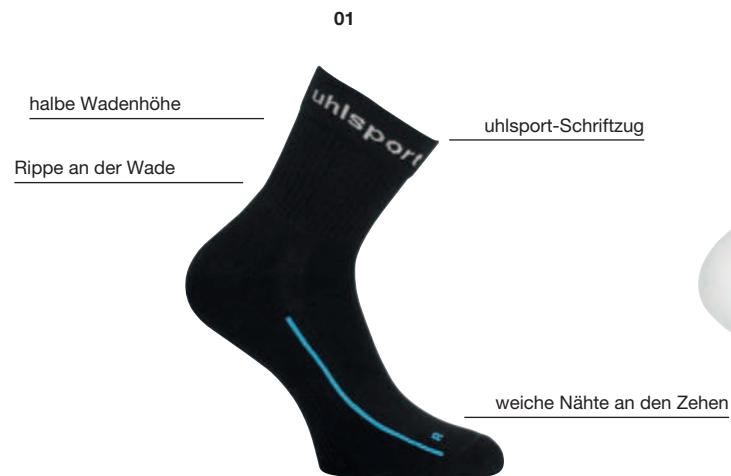

TEAM CLASSIC SOCKEN

Art.: 100 3694 (VPE 3 Paar)
Größe: 36-40 | 41-45 | 46-50 **14,99 EUR**
Material: 80 % Baumwolle, 18 % Polyamid, 2 % Elasthan

01 schwarz/weiß, 02 weiß/schwarz

uhlsport FLOAT

Art.: 100 8410
Größe: 3,5-12, 13, 14, 15 **79,99 EUR**
Material: Obermaterial: Textil
Innenmaterial: Textil
Sohle: Gummi, Ethylenvinylacetat

01 schwarz, 02 weiß