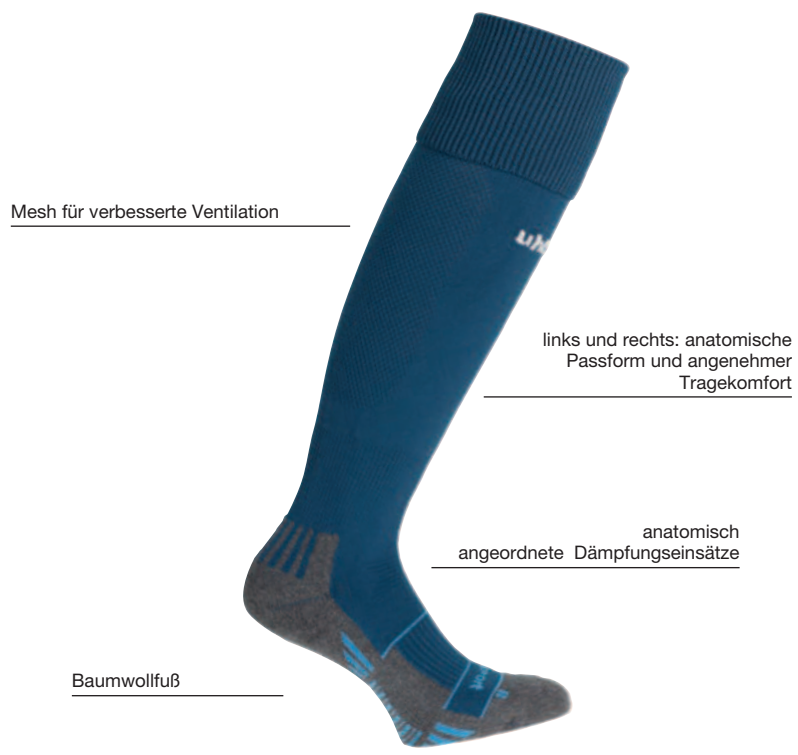

TUBE IT TAPE

Art.: 100 1211

Größe: 4 m lang, 7,5 cm breit **4,99 EUR**

Material: 95 % Polypropylen, 5 % Elasthan

01 schwarz, 02 blau, 03 rot, 04 weiß, 05 marine, 06 limonengelb

Team Pro Player Stutzenstrumpf