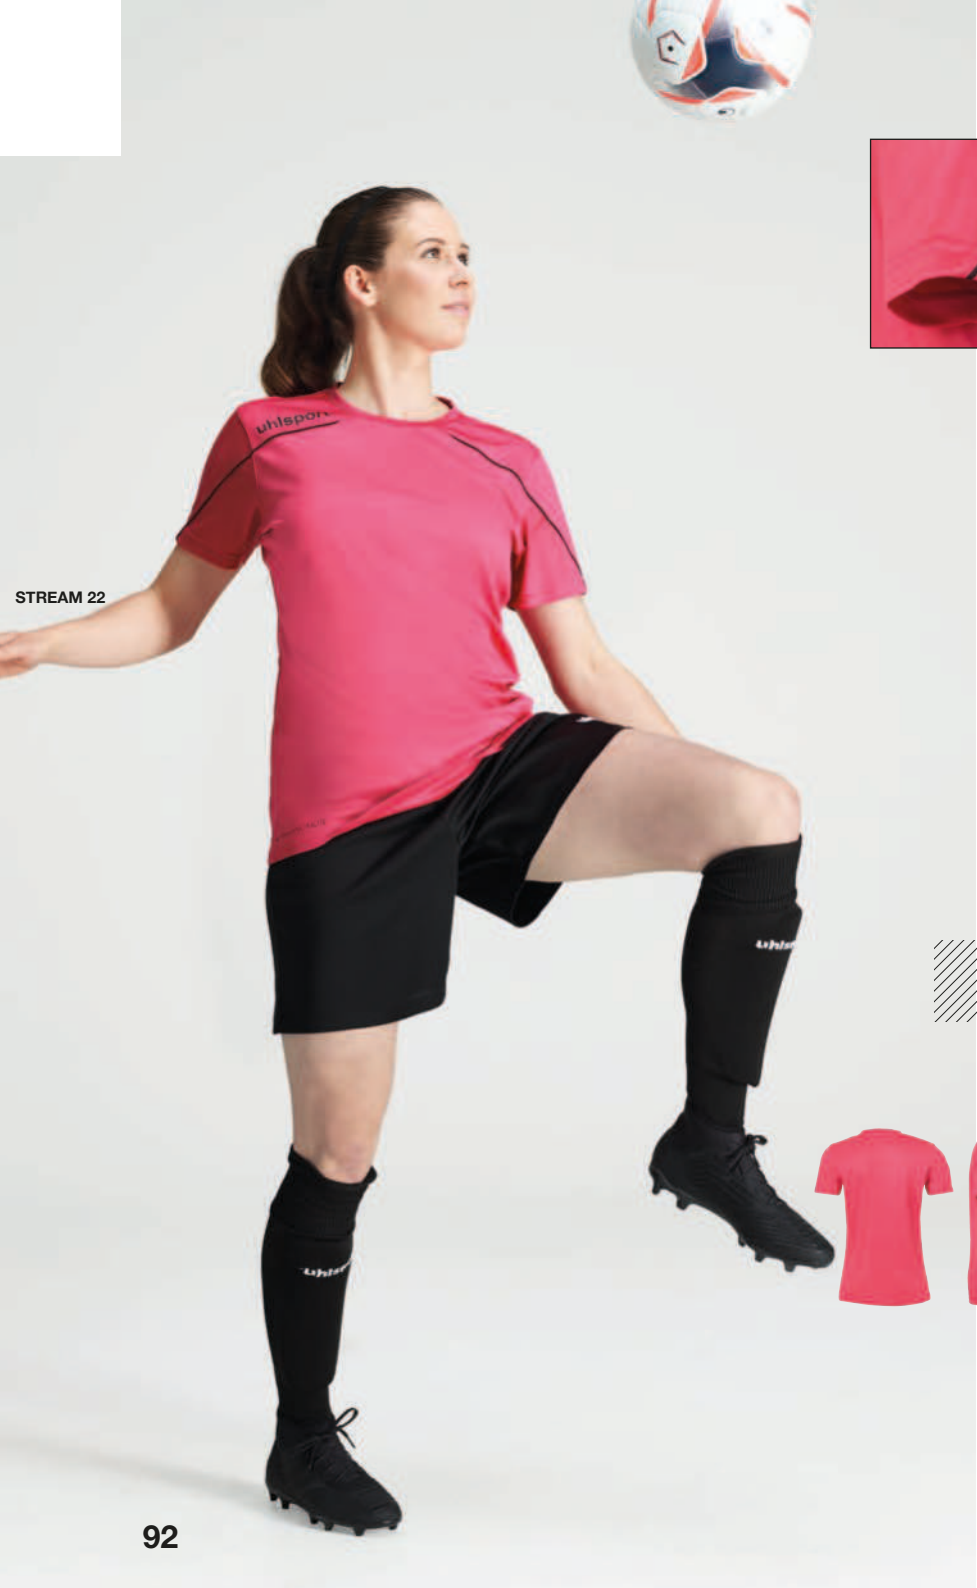

STREAM 22

uhlsport-Druck auf dem Trikot

STREAM 22 Design-Piping

Material mit weichem Griff für hervorragenden Tragekomfort