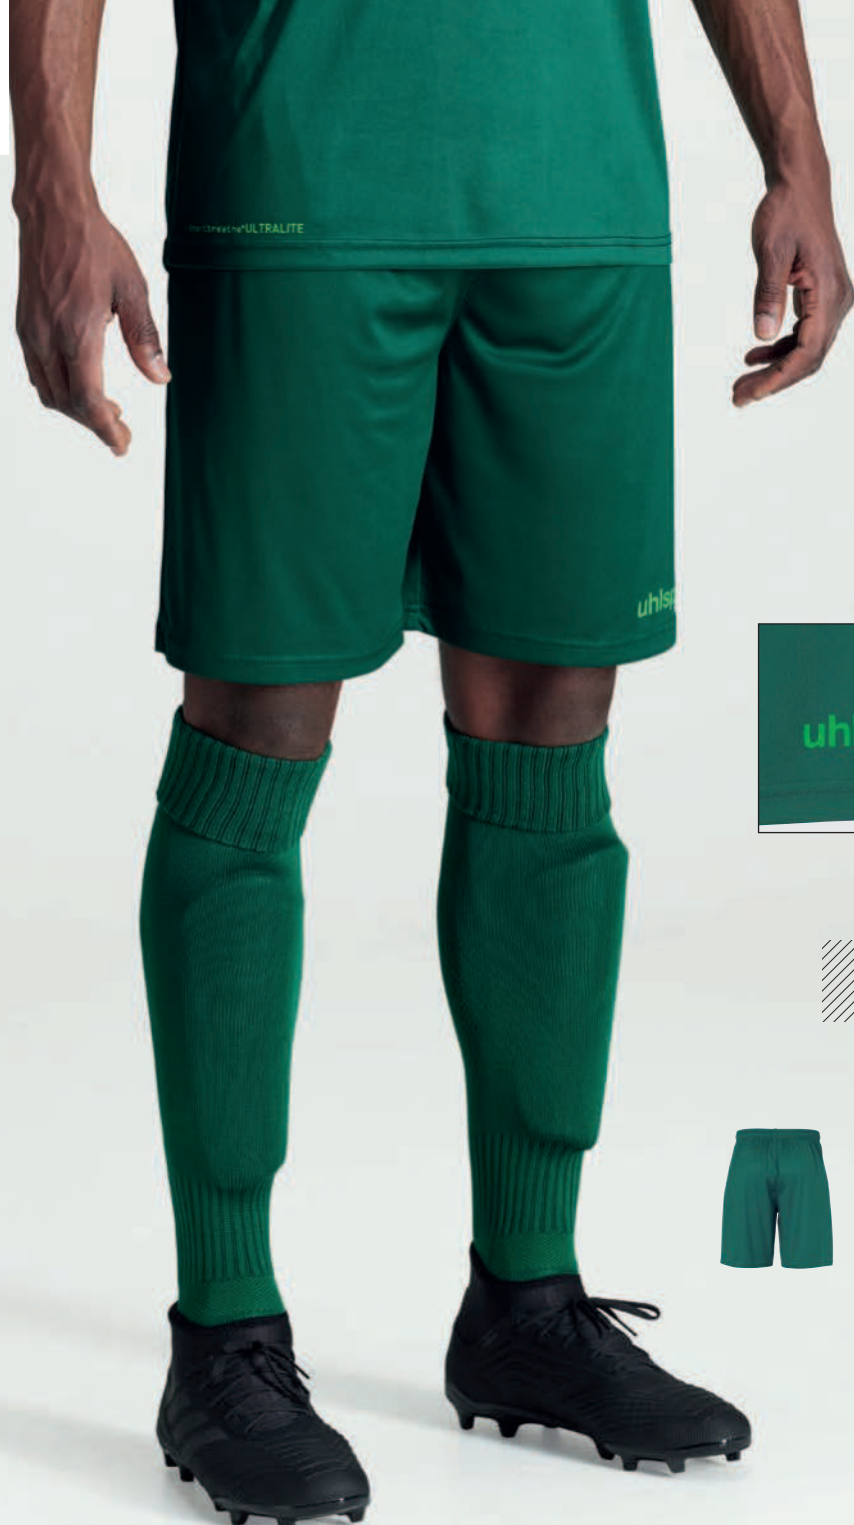

breathable ULTRALITE

uhlsport

17

Material mit weichem Griff für hervorragenden Tragekomfort

ohne Innenslip