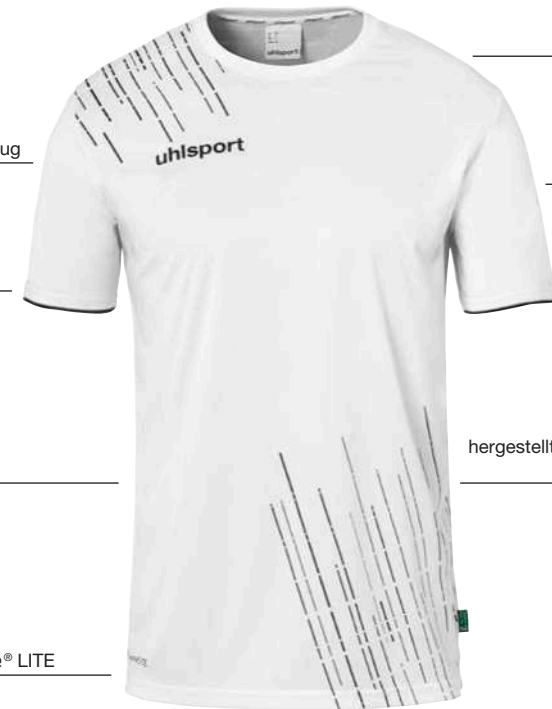

SCORE 26

gedruckter uhlsport-Schriftzug

kontrastfarbene Unterlegung an Ärmelsaum

smartbreathe® LITE

Shorts ohne Innenslip

kontrastfarbene Unterlegung an Beinsaum

02

Rundhalsausschnitt